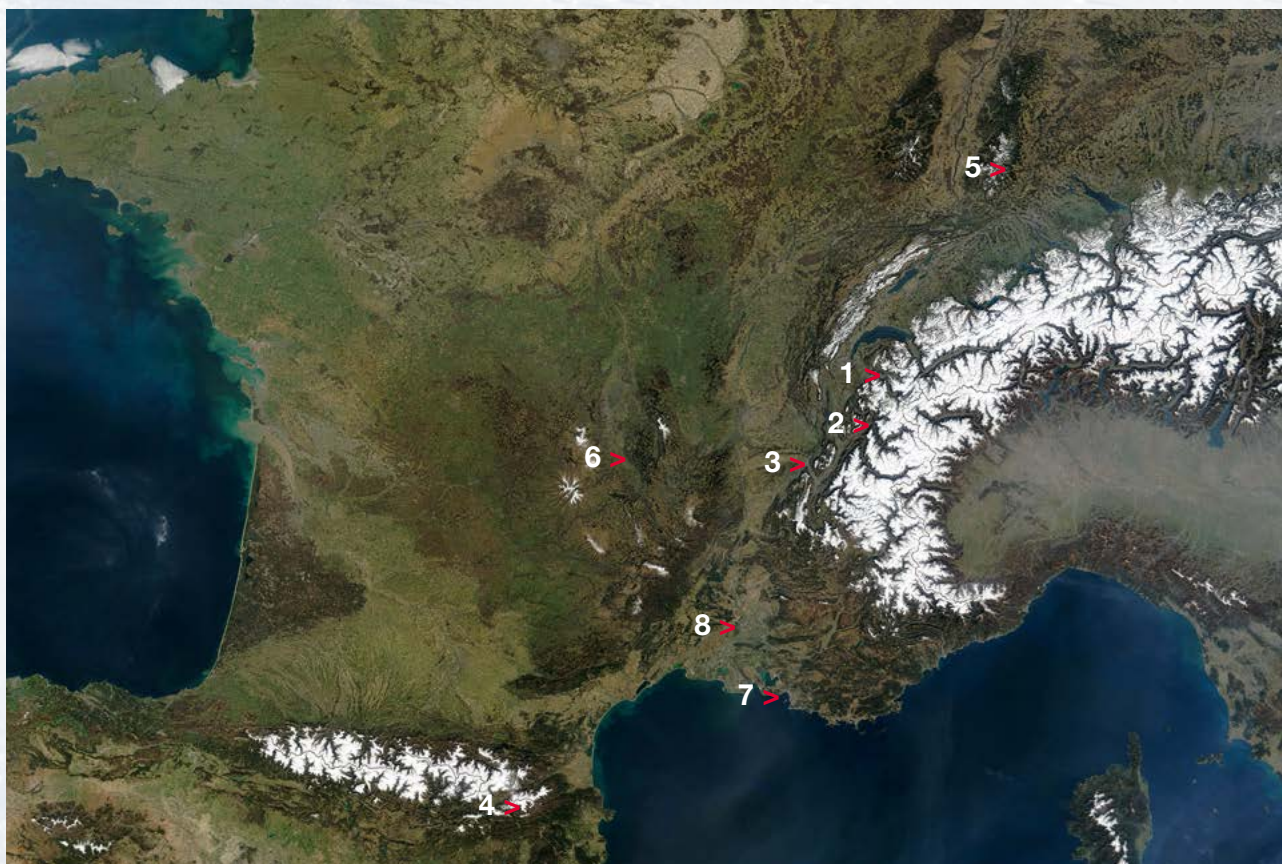

RACING CENTERS

Vous pouvez commander auprès de vos Racing Center qui sont des magasins rigoureusement sélectionnés pour répondre au mieux à vos exigences professionnelles : performance, conseils, facilité et livraisons rapides.

JOURNEE RACING CENTER

Une journée porte-ouverte/skis tests sera organisée dans chaque racing center afin de vous présenter et vous faire découvrir les produits ATOMIC. Les dates vous seront communiquées ultérieurement.

3

CONTACTS

RACING CENTER

LES SAVOIES

1 > **SKI CLINIC Cluses**
675 Route de Cupoire
ZI Des Grands Prés
74300 CLUSES
Tél. : 04 50 98 00 36

2 > **SKI CLINIC Albertville**
29 Chemin de la Fonderie
73200 PLAINE DE CONFLANS
Tél. : 04 79 37 80 77

DAUPHINÉ

3 > **GOZZI SPORT 2000**
50 Cours Becquart Castelbon
38500 VOIRON
Tél. : 04 76 05 83 02

PYRÉNÉES

4 > **GLISS PLUS - SKIBOX**
LE GRAND SOLEIL - Rue Dumayne
66120 FONT ROMEU ODEILLO VIA

EST

5 > **SPECK SPORTS BITSCHWILLER LÈS THANN**
77 Rue des Vosges
68620 BITSCHWILLER LÈS THANN
Tél. : 03 89 37 09 07

CENTRE

6 > **FALGOUX SPORT 2000 SUPER BESSE**
Rond Point des Pistes
63610 SUPER BESSE
Tél. : 04 73 79 60 23

SUD

7 > **GLISS ATTITUDE MARSEILLE**
17 Montée du Cdt Robien
13011 MARSEILLE
Tél. : 04 91 45 27 71

8 > **ULTRA FUN**
95/97 Avenue Pierre Sémard
84000 AVIGNON
Tél. : 04 90 89 54 08